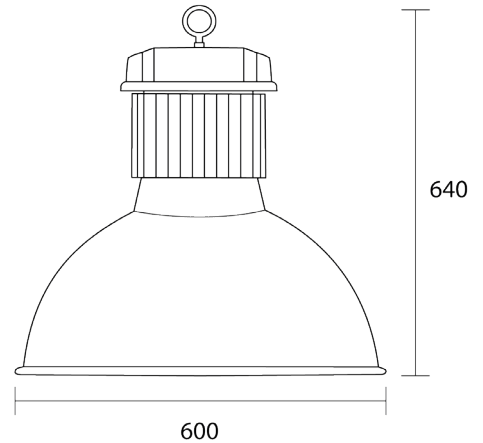

50 000h L80B10

Une maintenance optimisée

LED et driver 100% rétrofitable

Accès rapide à l'électronique

Filin de suspension NON INCLUS

Alim
driver intégré

7kg

IP 67