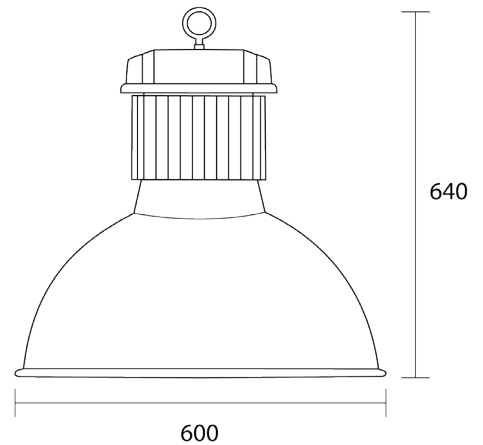

Une maintenance optimisée

- LED et driver 100% rétrofitable
- Accès rapide à l'électronique
- Filin de suspension NON INCLUS

Alim
driver intégré

7kg