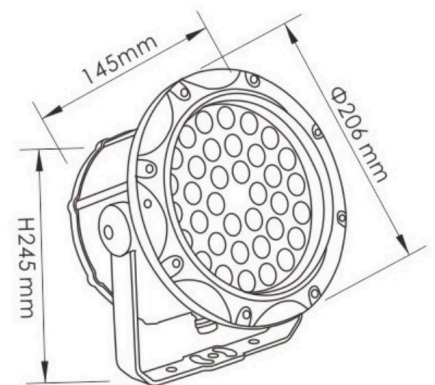

COULEURS

Flux lumineux	P lum	P syst
THP830	1500 Lm	15W
THP840	1500 Lm	15W
TC3000	1500 Lm	15W

Descriptif

Nbre de sources : 18

Type : RGB

Angle : 60deg

Alimentation : 24V

Puissance : 36W

Pilotage : DMX512

Durée de vie : 25kh

APPLIQUE

2,7kg

IP 20

24V

850°