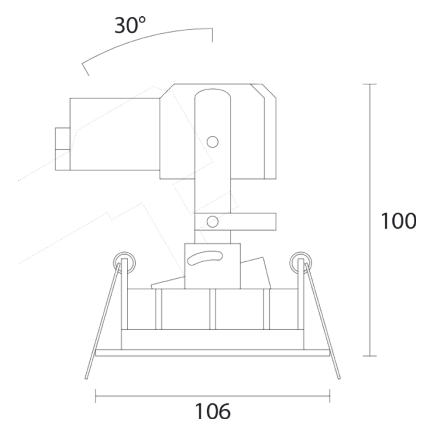

COULEUR

Descriptif

.Luminaire basse luminance pour source

LED GU5.3

Réflecteur en aluminium anodisé

94mm

Plenum
110mm

0,4kg

connectique rapide

Options:

Dali touch dim

IP 20

230V
50Hz

850°

LIGHT IN SHOP
devient