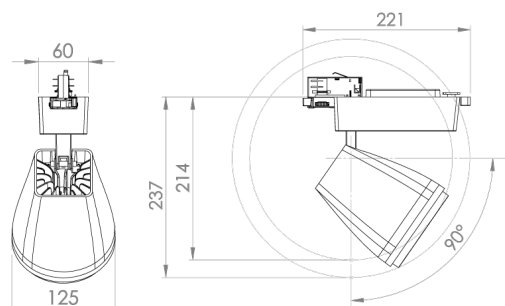

Une maintenance optimisée

LED et driver 100% retrofittable

Vitre anti-poussière

Accès rapide à l'électronique

355°

1,32kg