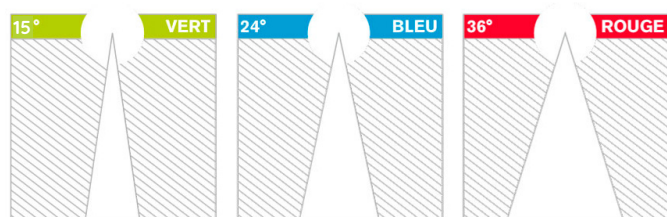

COULEURS

Les angles des faisceaux sont représentés par des couleurs sur le plan et des gommettes sur les spots

Flux lumineux	P lum	P syst
HP 830	3506lm	24W
HP 840	3653lm	24W
HP TC3000	3110lm	24W
HP TC4000	3346lm	24W
HP IRC+3000	2558lm	24W
HP IRC+4000	2896lm	24W
HP IRC+2700	2466lm	24W
THP 830	4294lm	34W
THP 840	4474lm	34W
THP TC3000	3999lm	34W
THP TC4000	4302lm	34W
THP IRC+3000	3289lm	34W
THP IRC+4000	3723lm	34W
THP IRC+2700	3171lm	34W
TTHP 830	4838lm	38W
TTHP 840	5042lm	38W
TTHP TC3000	4235lm	38W
TTHP TC4000	4557lm	38W
TTHP IRC+3000	3785lm	38W
TTHP IRC+4000	4073lm	38W
TTHP IRC+2700	3339lm	38W