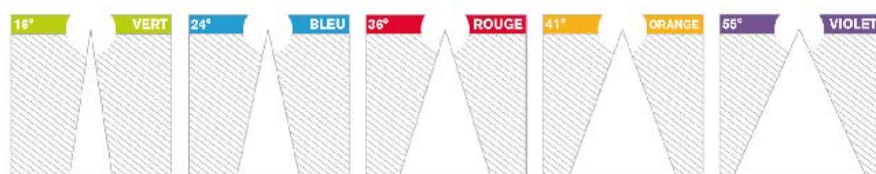

### COULEUR

Les angles des faisceaux sont représentés par leurs couleurs sur le plan et des gommettes sur les spots

connectique rapide