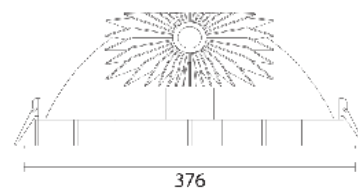

### COULEUR

Les angles des faisceaux sont représentés par leurs couleurs sur le plan et des gommettes sur les spots

connectique rapide