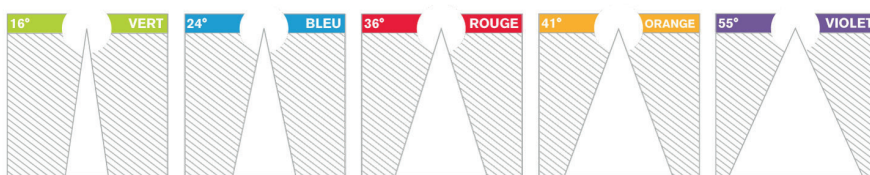

COULEUR

Les angles des faisceaux sont représentés par leurs couleurs sur le plan et des gommettes sur les spots

Luminaires qui ne sont pas conçus pour être recouverts avec un matériau isolant thermique.