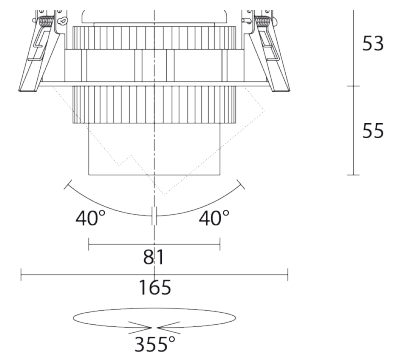

355°

1,3kg

connectique rapide

Alim driver déporté

150mm
Découpe

70mm
Plenum

OPTIONS:

Nid d'abeille