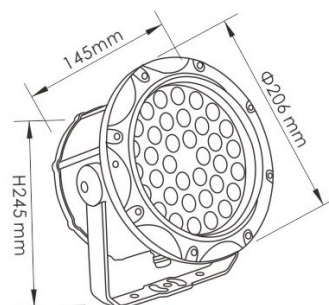

COULEUR

Les angles des faisceaux sont représentés par leurs couleurs sur le plan et des gommettes sur les spots

FLOOD LIGHT

FEEL+

Descriptif

Nbre de sources : 18

Type : RGB

Angle : 60deg

Alimentation : 24V

Puissance : 36W

Pilotage : DMX512

Durée de vie : 25kh

Garantie : 2 ans

IP 20

2.7Kg

IP 20