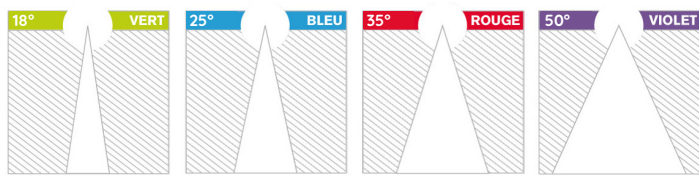

COULEURS

Luminaires qui ne sont pas conçus pour être recouverts avec un matériau isolant thermique.

Les angles des faisceaux sont représentés par des couleurs sur le plan et des gommettes sur les spots

Flux lumineux	P lum	P syst
SP830	3692 lm	28W
SP830TC	3598 lm	28W
SP840	3840 lm	28W
SP927	2932 lm	28W
SP930	3042 lm	28W
SP930TC	3058 lm	28W
SPIRC+	2696 lm	28W

DAUPHINE DEEPER DUO

Archi/SCENO+

Un design minimaliste

- Compacité maximale
- Ligne épurée
- Intégration discrète

Un éclairage de qualité

- 7 solutions lumière : 7 LEDs, 1 puissance
- Eblouissement réduit

Un investissement long terme

- Aluminium de fonderie
- Température de jonction minimisée pour 50 000h L70B20
- Accès rapide à l'électronique

ENCASTRÉ

- Alim driver déporté
- nous consulter
- 101mm Plenum
- 182mmx92mm Découpe

Options :