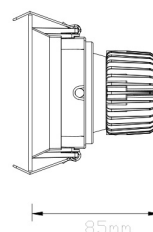

COULEURS

Luminaires qui ne sont pas conçus pour être recouverts avec un matériau isolant thermique.

Les angles des faisceaux sont représentés par des couleurs sur le plan et des gommettes sur les spots

Flux lumineux	P lum	P syst
SP830	3692 lm	28W
SP830TC	3598 lm	28W
SP840	3840 lm	28W
SP927	2932 lm	28W
SP930	3042 lm	28W
SP930TC	3058 lm	28W
SPIRC+	2696 lm	28W

- Aluminium de fonderie
- Température de jonction minimisée pour 50 000h L70B20
- Accès rapide à l'électronique

ENCASTRÉ

- Alim driver déporté
- nous consulter
- 101mm Plenum
- 182mmx92mm Découpe

Options :