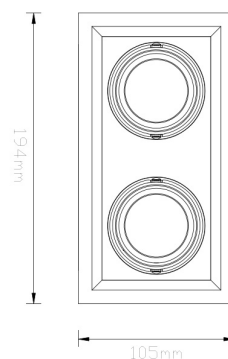

COULEURS

Luminaires qui ne sont pas conçus pour être recouverts avec un matériau isolant thermique.

Les angles des faisceaux sont représentés par des couleurs sur le plan et des gommettes sur les spots

Flux lumineux	P lum	P syst
SP830	3692 lm	28W
SP830TC	3598 lm	28W
SP840	3840 lm	28W
SP927	2932 lm	28W
SP930	3042 lm	28W
SP930TC	3058 lm	28W
SPIRC+	2696 lm	28W

- Aluminium de fonderie
- Température de jonction minimisée pour 50 000h L70B20
- Accès rapide à l'électronique

ENCASTRÉ

- Alim driver déporté
- nous consulter
- 101mm Plenum
- 182mmx92mm Découpe

Options :