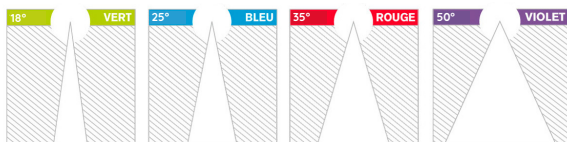

COULEURS

Les angles des faisceaux sont représentés par des couleurs sur le plan et des gommettes sur les spots

DAUPHINE COMPACT TRACK

Archi/SCENO+

Un design minimaliste

- Compacité maximale
- Ligne épurée
- Intégration discrète

Un éclairage de qualité

- 80 solutions lumière : 5 LEDs, 4 faisceaux,
- 4 puissances, DALI
- Eblouissement minimisé
- Faisceau maîtrisé avec un réflecteur aluminium
- Les lentilles Lens existent en 16°, 24° et 36° sont en option

Un investissement long terme

- Aluminium de fonderie
- Température de jonction minimisée pour 50 000h L70B20
- Accès rapide à l'électronique

TRACK

nous consulter

driver intégré

LED	Flux lumineux	Consommation	Efficacité lm/W
MP TC3000/TC4000	2697 / 2836 lm	18 W	152 lm/W
SP TC3000 / TC 4000	1655 / 1757 lm	10 W	158 lm/W
XSP TC3000 / TC 4000	1389 / 1475 lm	8 W	160 lm/W
XXSP TC3000 / TC 4000	853 lm / 905 lm	5 W	185 lm/W
MP 830/840	2745 / 2898 lm	18 W	140 lm/W
SP 830/840	1685 / 1778 lm	10 W	147 lm/W
XSP 830/840	1415 / 1493 lm	8 W	149 lm/W
XXSP 830/840	869 / 916 lm	5 W	160 lm/W
MP IRC+ 3000/4000	1938/2049 lm	18 W	108 lm/W
SP IRC+ 3000/4000	1213/1287 lm	10 W	116 lm/W
XSP IRC+ 3000/4000	1027/1088 lm	8 W	119 lm/W
XXSP IRC+ 3000/4000	613 / 681 lm	5 W	118 lm/W
MP Gourmet	2635 lm	18 W	135 lm/W
SP Gourmet	1618 lm	10 W	141 lm/W
XSP Gourmet	1359 lm	8 W	143 lm/W
XXSP Gourmet	851 lm	5 W	167 lm/W
MP Seafood	2873 lm	18 W	144 lm/W
SP Seafood	1798 lm	10 W	155 lm/W
XSP Seafood	1522 lm	8 W	159 lm/W
XXSP Seafood	938 lm	5W	187 lm/W