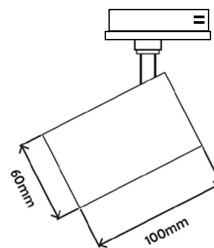

Un investissement long terme

- Aluminium de fonderie
- Température de jonction minimisée pour 50 000h L70B20
- Accès rapide à l'électronique

TRACK

nous consulter

driver intégré

LED	Flux lumineux	Consommation	Efficacité lm/W
MP TC3000/TC4000	2697 / 2836 lm	18 W	152 lm/W
SP TC3000 / TC 4000	1655 / 1757 lm	10 W	158 lm/W
XSP TC3000 / TC 4000	1389 / 1475 lm	8 W	160 lm/W
XXSP TC3000 / TC 4000	853 lm / 905 lm	5 W	185 lm/W
MP 830/840	2745 / 2898 lm	18 W	140 lm/W
SP 830/840	1685 / 1778 lm	10 W	147 lm/W
XSP 830/840	1415 / 1493 lm	8 W	149 lm/W
XXSP 830/840	869 / 916 lm	5 W	160 lm/W
MP IRC+ 3000/4000	1938/2049 lm	18 W	108 lm/W
SP IRC+ 3000/4000	1213/1287 lm	10 W	116 lm/W
XSP IRC+ 3000/4000	1027/1088 lm	8 W	119 lm/W
XXSP IRC+ 3000/4000	613 / 681 lm	5 W	118 lm/W
MP Gourmet	2635 lm	18 W	135 lm/W
SP Gourmet	1618 lm	10 W	141 lm/W
XSP Gourmet	1359 lm	8 W	143 lm/W
XXSP Gourmet	851 lm	5 W	167 lm/W
MP Seafood	2873 lm	18 W	144 lm/W
SP Seafood	1798 lm	10 W	155 lm/W
XSP Seafood	1522 lm	8 W	159 lm/W
XXSP Seafood	938 lm	5W	187 lm/W

S.C DAUPHINE COMPACT TRACK:

Options :

Lens:

16°

24°

36°

nid d'abeille

Dali touch dim