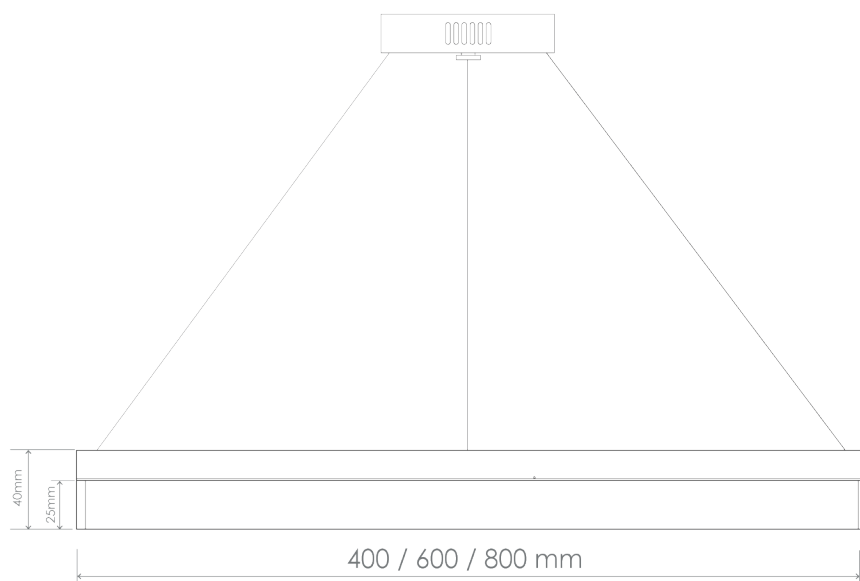

## COULEUR

L-H (mm)

P lum

Puissance W

400 x 40	2060 Lm	32W
600 x 40	3410 Lm	50W
800 x 40	4250 Lm	64W

## Descriptif

-Corps en aluminium extrudé

-Ø400mm 2060Lm / Ø600mm 3410Lm

/ Ø800mm 4250Lm

-T° de couleur : 5000k

-Durée de vie jusqu'à 50 000 heures

Diamètres disponibles:

400/600/800mm