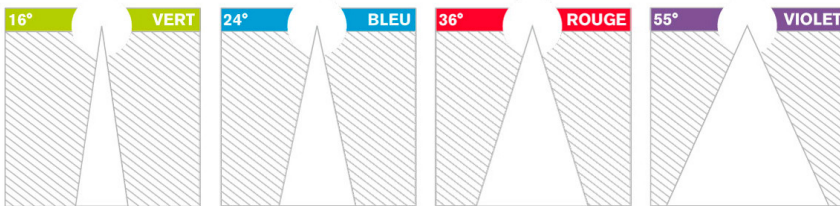

**Une maintenance optimisée**

LED et driver 100% retrofittable  
Vitre anti-poussière  
Accès rapide à l'électronique

COULEURS

Les angles des faisceaux sont représentés par des couleurs sur le plan et des gommettes sur les spots

APPLIQUE

2 kg

355°

driver intégré

Options:

Dali touch dim

Option applique

Nid d'abeille