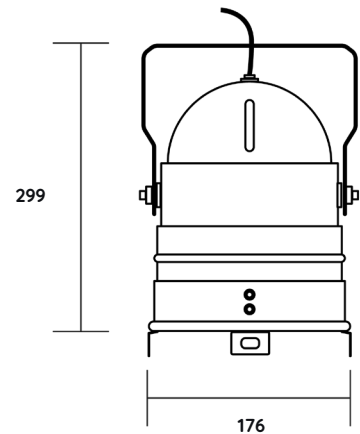

APPLIQUE

2 kg

355°

driver intégré

Options:

Dali touch dim

Option applique

Nid d'abeille