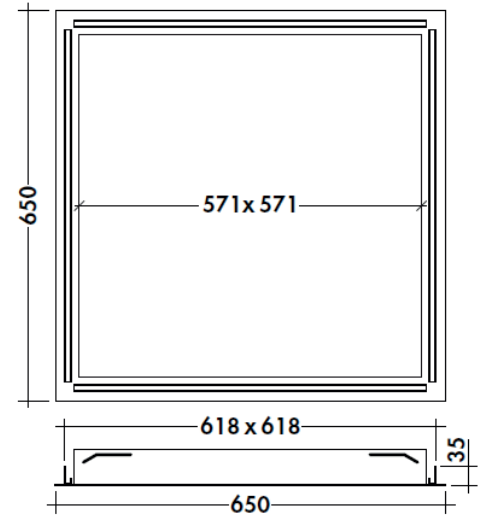

CADRE

A ENCASTRER

Cadre d'encastrement pour FLAT

Pour plafond à découper

Acier laqué blanc

Livrer avec brancards

Epaisseur maximum : 30mm

COULEUR

code : A01.CADRE

DÉCOUPE