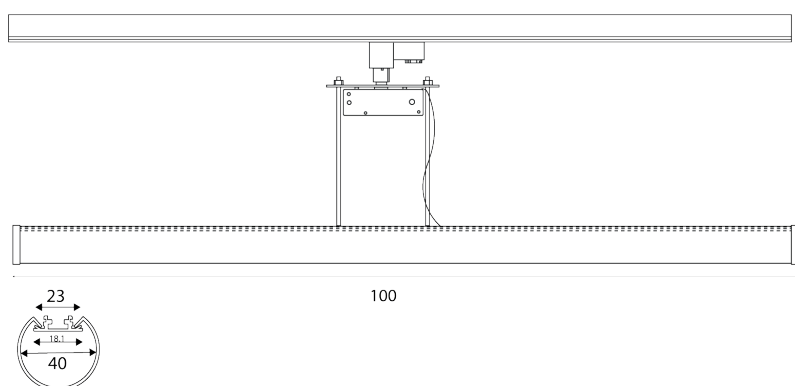

COULEUR

Flux lumineux

P lum

P syst

Flux lumineux	P lum	P syst
THP830	1500 Lm	15W
THP840	1500 Lm	15W
TC3000	1500 Lm	15W

IP67

24V

850°

Une puissance lumineuse émise homogène par chaque LED

Optique claire ou diffusante

Un investissement long terme

Une épaisseur d'aluminium de 3mm,

Une température de jonction minimisée

Une maintenance optimisée