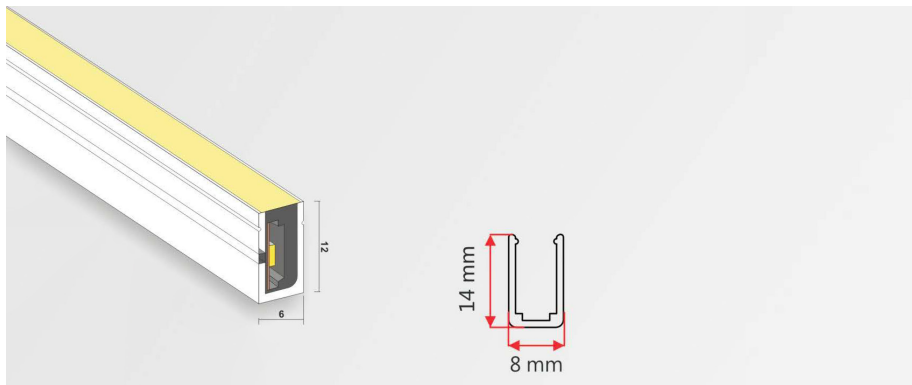

MERCH+ SIL SIDEVIEW

linear / MERCH+

Descriptif

Rendu des couleurs IRC 90

Lumineux jusqu'à 1500 lm/m

Efficacité lumineuse jusqu'à 125 lm/W

24V

Alim
driver déporté

Tableau pour 1m:

CCT	3000K	4000K
SDCM	<3	<3
# LED	120	120
Luminous	1400	1500
Fidelity	80	80
Voltage	24 v	24 v
w/m	9,6 w	9,6 w
lm/w	80	85
Width	80.0 mm	80.0 mm
Cut	50.0 mm	50.0 m

Accessoires :

IP 20

850°

333 rue Marguerite Perey
77127 Lieusaint - France