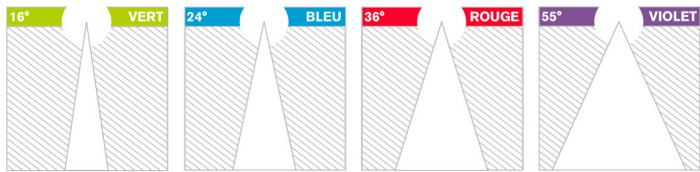

COULEURS

Les angles des faisceaux sont représentés par des couleurs sur le plan et des gommettes sur les spots

Flux lumineux	P lum	P syst
HP 830	3506lm	24W
HP 840	3653lm	24W
HP TC3000	3110lm	24W
HP TC4000	3346lm	24W
HP IRC+3000	2558lm	24W
HP IRC+4000	2896lm	24W
HP IRC+2700	2466lm	24W
THP 830	4294lm	34W
THP 840	4474lm	34W
THP TC3000	3999lm	34W
THP TC4000	4302lm	34W
THP IRC+3000	3289lm	34W
THP IRC+4000	3723lm	34W
THP IRC+2700	3171lm	34W
TTHP 830	4838lm	38W
TTHP 840	5042lm	38W
TTHP TC3000	4235lm	38W
TTHP TC4000	4557lm	38W
TTHP IRC+3000	3785lm	38W
TTHP IRC+4000	4073lm	38W
TTHP IRC+2700	3339lm	38W

TUBE PII MAGNET

Éclairagiste/SCENO+

Un design minimaliste

- Compacité maximale
- Ligne épurée
- Intégration discrète
- fixation par aimant (film de protection anti-rayure)

La perfection lumière

- 336 solutions lumière : 7 LEDs, 4 faisceaux,
- 3 puissances, DALI, diffuseur, nid d'abeille
- Eblouissement minimisé
- Faisceau maîtrisé avec un réflecteur aluminium