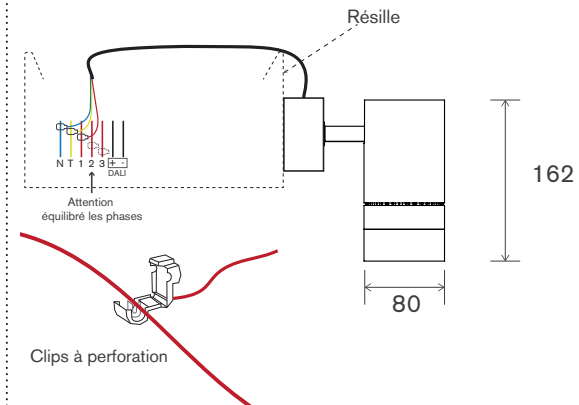

COULEURS

Les angles des faisceaux sont représentés par des couleurs sur le plan et des gommettes sur les spots

Flux lumineux	P lum	P syst
HP 830	3506lm	24W
HP 840	3653lm	24W
HP TC3000	3110lm	24W
HP TC4000	3346lm	24W
HP IRC+3000	2558lm	24W
HP IRC+4000	2896lm	24W
HP IRC+2700	2466lm	24W
THP 830	4294lm	34W
THP 840	4474lm	34W
THP TC3000	3999lm	34W
THP TC4000	4302lm	34W
THP IRC+3000	3289lm	34W
THP IRC+4000	3723lm	34W
THP IRC+2700	3171lm	34W
TTHP 830	4838lm	38W
TTHP 840	5042lm	38W
TTHP TC3000	4235lm	38W
TTHP TC4000	4557lm	38W
TTHP IRC+3000	3785lm	38W
TTHP IRC+4000	4073lm	38W
TTHP IRC+2700	3339lm	38W

Un investissement long terme

- Aluminium de fonderie
- Température de jonction minimisée pour 50 000h L70B20
- Accès rapide à l'électronique

APPLIQUE

355°

0,78kg

Options:

Nid d'abeille

Dali touch dim

Diffuseur

IP 20

230V
50Hz

850°