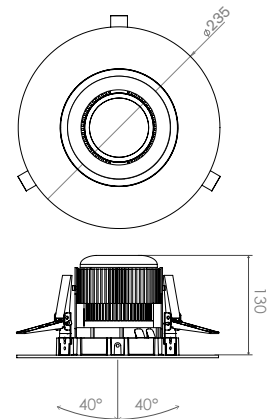

Plenum

150

Découpe mini

220mm

Découpe maxi BA13

Options:

Nid d'abeille

Dali touch dim