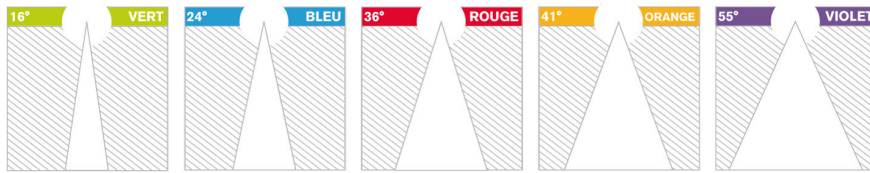

COULEURS

Les anales des faisceaux sont représentés par des couleurs sur le plan et des aommettes sur les spots

Luminaires qui ne sont pas conçus pour être recouverts avec un matériau isolant thermique.

Flux lumineux	P lum	P syst
HP 830	3506lm	24W
HP 840	3653lm	24W
HP TC3000	3110lm	24W
HP TC4000	3346lm	24W
HP IRC+3000	2558lm	24W
HP IRC+4000	2896lm	24W
HP IRC+2700	2466lm	24W
THP 830	4294lm	34W
THP 840	4474lm	34W
THP TC3000	3999lm	34W
THP TC4000	4302lm	34W
THP IRC+3000	3289lm	34W
THP IRC+4000	3723lm	34W
THP IRC+2700	3171lm	34W
TTHP 830	4838lm	38W
TTHP 840	5042lm	38W
TTHP TC3000	4235lm	38W
TTHP TC4000	4557lm	38W
TTHP IRC+3000	3785lm	38W
TTHP IRC+4000	4073lm	38W
TTHP IRC+2700	3339lm	38W