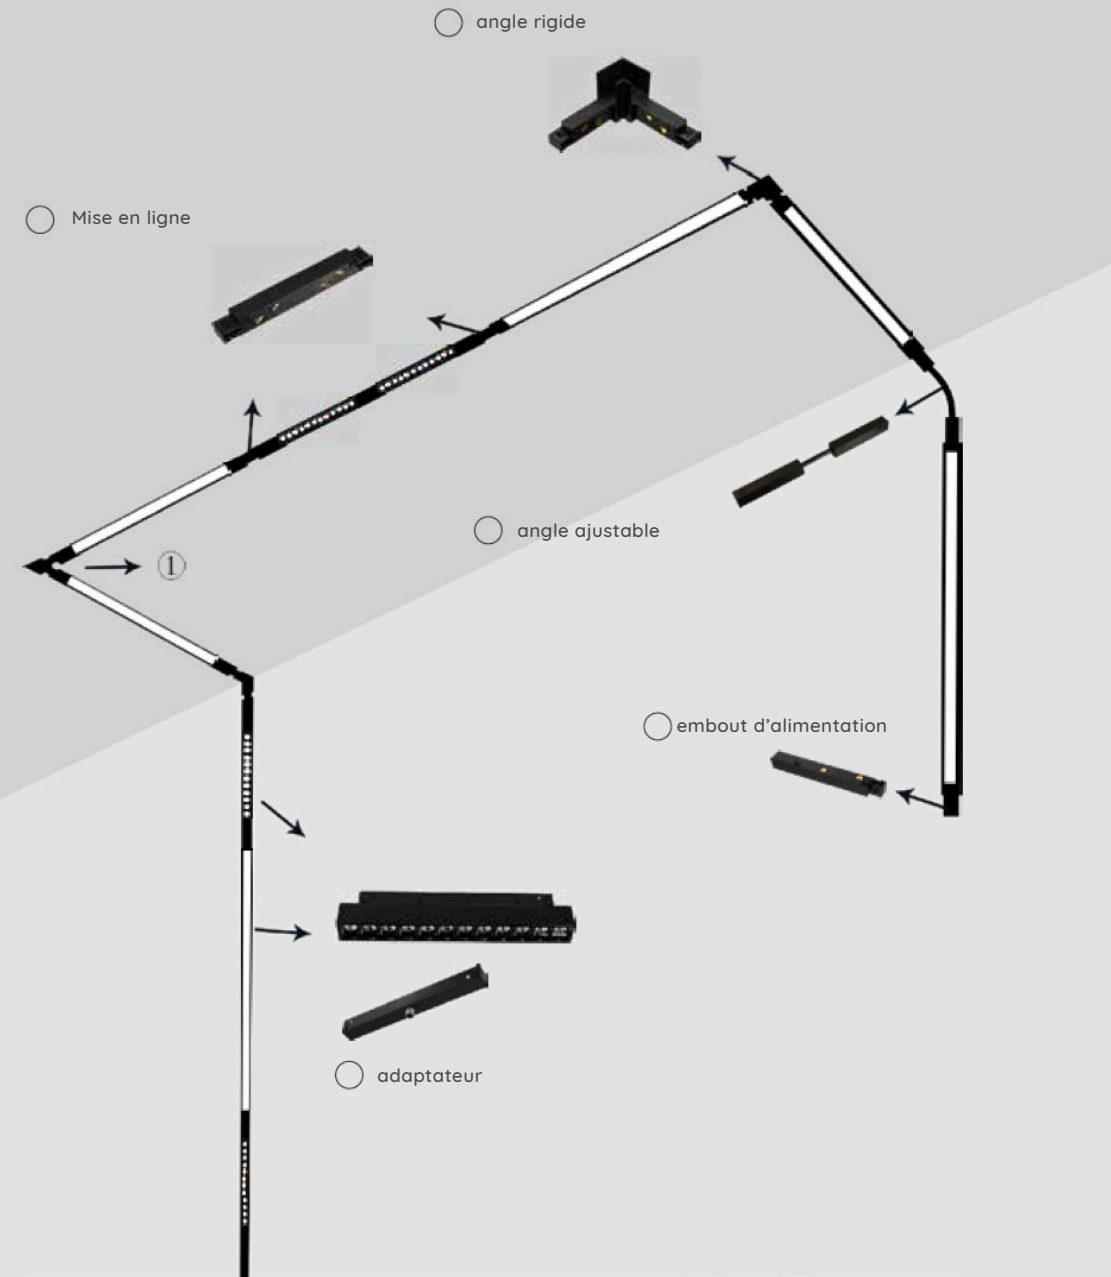

## Descriptif

Longueur 1000mm / 1500mm / 2000mm 3000mm

Existe avec différents accessoires

IP 20

48V

850°

  
Aristide  
DESIGNERS DE SENSATIONS

LIGHT IN SHOP

## Descriptif

Mise en ligne

angle rigide

angle ajustable

embout d'alimentation

adaptateur

Mini adaptateur

IP20