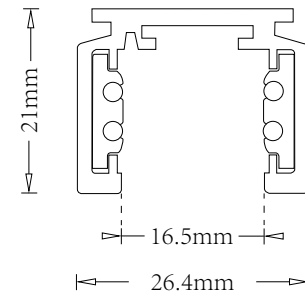

## Descriptif

Longueur 1000mm / 1500mm / 2000mm 3000mm

Existe avec différents accessoires

IP20

48V

850°

LIGHT IN SHOP