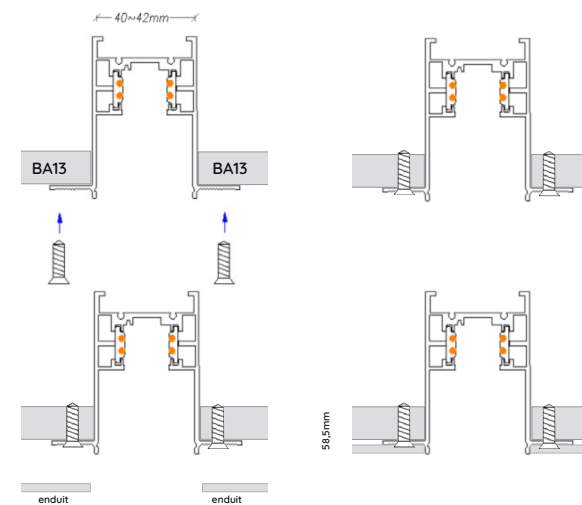

## Descriptif

Longueur 1000mm / 1500mm / 2000mm 3000mm

Existe avec différents accessoires

IP 20

48V

850°

  
Aristide  
DESIGNERS DE SENSATIONS

LIGHT IN SHOP