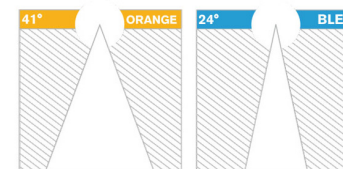

## Descriptif

Température de couleur 3000 / 4000 / 5000K

Puissance de 5W à 20W

Flux lumineux de 510lm à 680lm

Neuilly accent 1 Ø 35mm

Neuilly accent 2 Ø 40mm

Les angles des faisceaux sont représentés par leurs couleurs sur le plan et des gommettes sur les spots