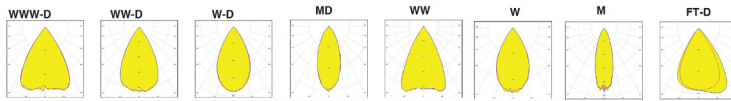

COULEURS

Flux lumineux (module 280mm)

P lum

P syst

	P lum	P syst
SP 840/830	1080Lm	6W
MP 840/830	1368Lm	7W
HP 840/830	2232Lm	12W
SP 940/930	915Lm	6W
MP 940/930	1159Lm	7W
HP 940/930	1891Lm	12W
SP TW 927 965	1035Lm	6W
HP SUN+ 4000 3000	N C	N C
THP SUN+ 4000 3000	365Lm	20W

La perfection lumière

3000K / 4000K / SUN+

Jusqu'à 177Lm/W en 840

4 faisceaux pour une parfaite homogénéité

Rotation à 90°

Un investissement long terme

Aluminium extrudé

Température de jonction minimisée pour