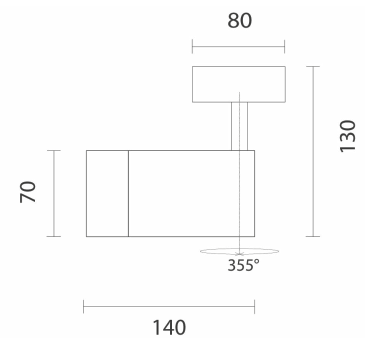

#### COULEUR

Les angles des faisceaux sont représentés par leurs couleurs sur le plan et des gommettes sur les spots

Flux lumineux	P lum	P syst
SP830	2035Lm	16W
MP830	2796Lm	23W

#### Descriptif:

Corps en aluminium de fonderie  
faisceaux disponibles 24°  
Module LED jusqu'à 2796Lm  
IRC 85  
T° de couleur : 3000K

355°

0.7kg

Alim  
driver intégré

IP 20

CLASSE II

230V  
50Hz