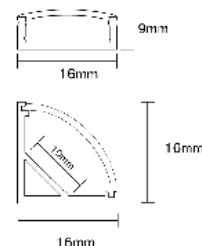

Glorifier lumière

La perfection lumière adaptée au micro-merch

- Une valeur d'estime des produits optimisée avec des spectres lumineux dédiés,
- Un relief lumière assuré par des puissances allant jusqu'à 4500lm/m,
- Une puissance lumineuse émise homogène par chaque LED
- Optique claire ou diffusante

Un investissement long terme

- Une épaisseur d'aluminium de 3mm,
- Une température de jonction minimisée

Une maintenance optimisée

- Des connectiques rapides,
- Une alimentation 24V

Flux lumineux	P lum/m	P (W/m)
THP830	1500Lm	15W
THP840	1500Lm	15W
THPTC	1100Lm	11,5W
TTHP830	2500Lm	25W
TTHP840	2500Lm	25W
TTHPTC	2500Lm	23W
TTHPIRC+	2500Lm	24W
UHP830	4500Lm	52W
UHP830	4500Lm	52W

Alim driver déporté

Option:

- Aimant / Pince orientable / variation

IP 67

850°

24V