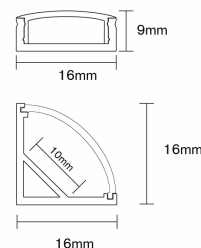

Accessoires:

Optique claire / optique diffusante

Option:

Aimant / Pince orientable / variation

IP 67

850°

24V