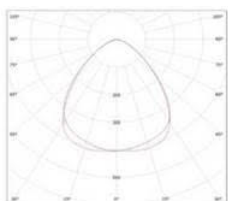

Glorifier lumière

La perfection lumière adaptée au micro-merch

Une valeur d'estime des produits optimisée avec des spectres lumineux dédiés,
Un relief lumière assuré par des puissances allant jusqu'à 4500lm/m,
Une puissance lumineuse émise homogène par chaque LED

Un investissement long terme

Une épaisseur d'aluminium de 3mm,
Une température de jonction minimisée

Une maintenance optimisée

Des connectiques rapides,
Une alimentation 24V