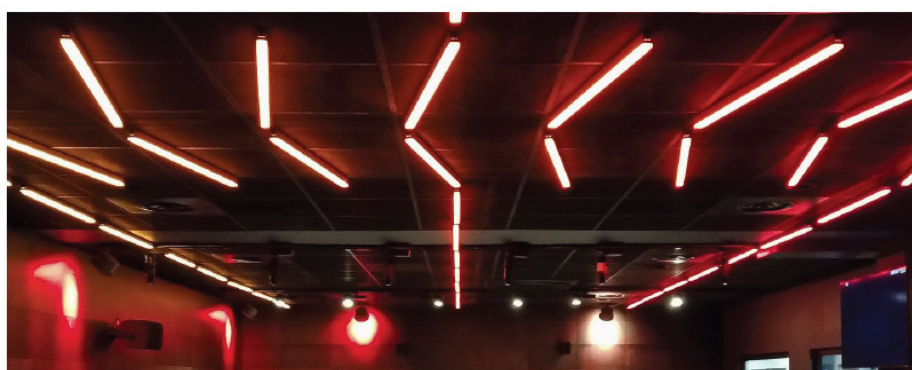

LINEAR LIGHT

linear / Feel+

COULEURS

985mm

Descriptif

Nbre de sources : 48

Type : RGB

Angle : 120deg

Optique : Diffusante

Alimentation : 24V

Puissance : 12W

Pilotage : DMX512

Durée de vie : 25kh

Garantie : 2 ans

0.85kg

LIGHT IN SHOP