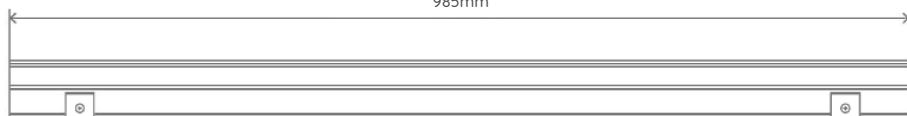

LINEAR LIGHT

linear / Feel+

COULEURS

985mm

Descriptif

Nbre de sources : 48

Type : RGB

Angle : 120deg

Optique : Diffusante

Alimentation : 24V

Puissance : 12W

Pilotage : DMX512

Durée de vie : 25kh

Garantie : 2 ans

0.85kg

LIGHT IN SHOP