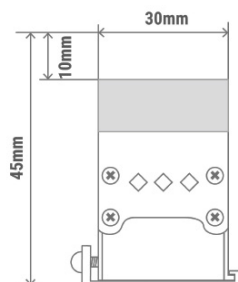

LINEAR LIGHT

linear / Feel+

COULEURS

985mm

Descriptif

Nbre de sources : 48

Type : RGB

Angle : 120deg