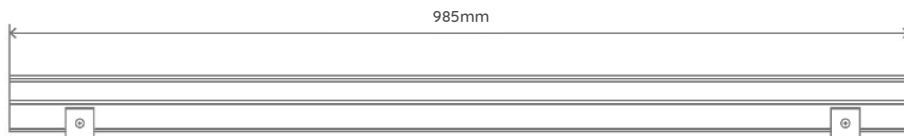

LINEAR LIGHT

DMX dynamique/FEEL+

COULEUR

Descriptif

Nbre de sources : 48

Type : RGB

Angle : 120deg

Optique : Diffusante