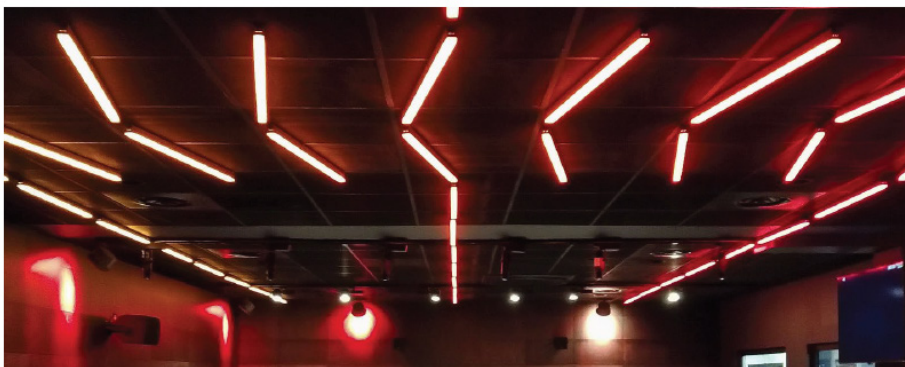

Descriptif

Nbre de sources : 48

Type : RGB

Angle : 120deg

Optique : Diffusante

Alimentation : 24V

Puissance : 12W

Pilotage : DMX512

Durée de vie : 25kh

APPLIQUE

0.85kg