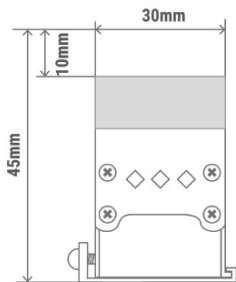

LINEAR LIGHT

DMX dynamique/FEEL+

COULEUR

Descriptif

Nbre de sources : 48

Type : RGB

Angle : 120deg

Optique : Diffusante