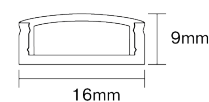

Option:

Aimant / Pince orientable / variation

	Luminous flux	P lum/m	P (W/m)
THP series:			
THP830	1500Lm	1500Lm	12W
THP840	1500Lm	1500Lm	12W
THPTC3000	1500Lm	1500Lm	15W
THPTC4000	1500Lm	1500Lm	15W
TTHP series:			
TTHP830	2500Lm	2500Lm	18W
TTHP840	2500Lm	2500Lm	18W
TTHPTC3000	2500Lm	2500Lm	22W
TTHPTC4000	2500Lm	2500Lm	22W
TTHPIRC+3000	2500Lm	2500Lm	15W
TTHPBLUE	NA	NA	18W
UHP series:			
UHP830	4000Lm	4000Lm	26W
UHP840	4000Lm	4000Lm	26W
DMX512 series:			
DMX Dynamic RGB 60LED/m	NA	NA	14W

Longueur maximum du Linear Merch+ est de 25m

IP 20

850°

24V

LIGHT IN SHOP

devient