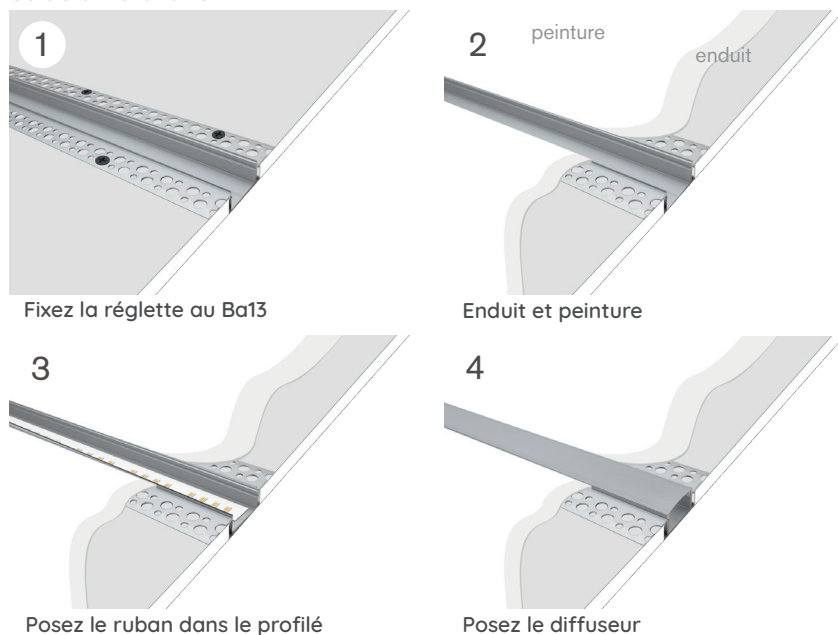

UHP series:

UHP830	4000Lm	26W
UHP840	4000Lm	26W

DMX512 series:

DMX Dynamic RGB 60LED/m	NA	14W
-------------------------	----	-----

Longueur maximum du Linear Merch+ est de 25m

Guide d'installation:

LINEAR MERCH+ ENCASTRÉ

linear / merch+

Glorifier lumière

La perfection lumière adaptée au micro-merch

Une valeur d'estime des produits optimisée avec des spectres lumineux dédiés,

Un relief lumière assuré par des puissances allant jusqu'à 4000lm/m,

Une puissance lumineuse émise homogène par chaque LED

Optique claire ou diffuseuse

Un investissement long terme

Une épaisseur d'aluminium de 3mm,

Une température de jonction minimisée

Une maintenance optimisée

Des connectiques rapides,

Une alimentation 24V

Alim driver déporté

Option:

Aimant / Pince orientable / variation

LIGHT IN SHOP

devient

IP 20