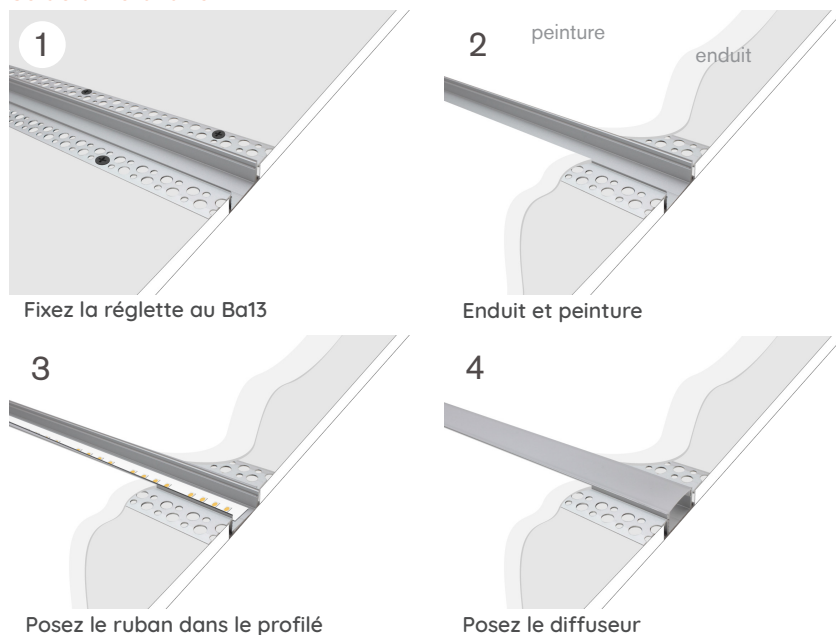

LINEAR MERCH+ ENCASTRÉ

linear / merch+

Glorifier lumière

La perfection lumière adaptée au micro-merch

Une valeur d'estime des produits optimisée avec des spectres lumineux dédiés,

Un relief lumière assuré par des puissances allant jusqu'à 4000lm/m,

Une puissance lumineuse émise homogène par chaque LED

Optique claire ou diffuseuse

Un investissement long terme

Une épaisseur d'aluminium de 3mm,

Une température de jonction minimisée

Une maintenance optimisée

Longueur maximum du Linear Merch+ est de 25m

Guide d'installation:

Option:

Aimant / Pince orientable / variation

IP 20

850°

24V

333 rue Marguerite Perey
77127 Lieusaint - France