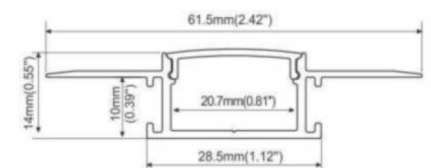

Longueur maximum du Linear Merch+ est de 25m

Guide d'installation:

Option:

Aimant / Pince orientable / variation

IP 20

850°

24V

333 rue Marguerite Perey
77127 Lieusaint - France