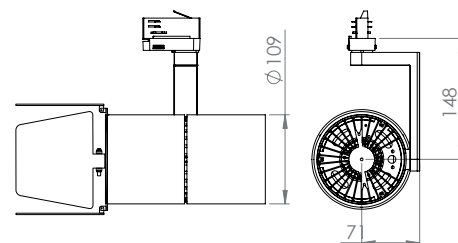

2.5 kg

355°

driver intégré

Flux lumineux	P lum	P syst
HP830	3432 Lm	29W
THP830	4226 Lm	36W
TTHP830	5305 Lm	48W
HP840	3571 Lm	29W
THP840	4398 Lm	36W
TTHP840	5520 Lm	48W
HP830TC	3369 Lm	29W
THP830TC	4173 Lm	36W
TTHP830TC	5286 Lm	48W
HP927	2725 lm	29W
THP927	3356 lm	36W
TTHP927	4212 lm	48W
HP930TC	2862 Lm	29W
THP930TC	3545 Lm	36W
TTHP930TC	4491 Lm	48W
HPIRC+	2574 Lm	29W
THPIRC+	3215 Lm	36W
TTHPIRC+	4113 Lm	48W

Disjoncteur Nombre max par phase

MONOPHASE	moins de 3000 Lm	plus de 4500Lm
10A courbe B	20	10
10A courbe C	33	17
16A courbe B	32	10

Options:

Dali touch dim Option applique

LIGHT IN SHOP
devient

IP20

230V
50Hz