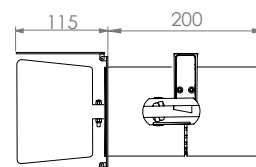

2.5 kg

355°

driver intégré

Flux lumineux	P lum	P syst
HP830	3432 Lm	29W
THP830	4226 Lm	36W
TTHP830	5305 Lm	48W
HP840	3571 Lm	29W
THP840	4398 Lm	36W
TTHP840	5520 Lm	48W
HP830TC	3369 Lm	29W
THP830TC	4173 Lm	36W
TTHP830TC	5286 Lm	48W
HP927	2725 lm	29W
THP927	3356 lm	36W
TTHP927	4212 lm	48W
HP930TC	2862 Lm	29W
THP930TC	3545 Lm	36W
TTHP930TC	4491 Lm	48W
HPIRC+	2574 Lm	29W
THPIRC+	3215 Lm	36W
TTHPIRC+	4113 Lm	48W