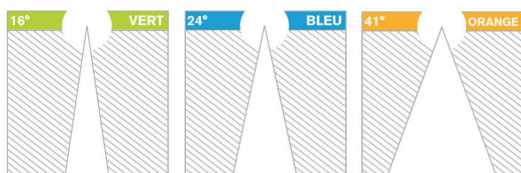

COULEURS

Les angles des faisceaux sont représentés par leurs couleurs sur le plan et des gommettes sur les spots

Un investissement économique réduit

- .Une conception frugale
- .Garantie 5ans
- .Aluminium de fonderie