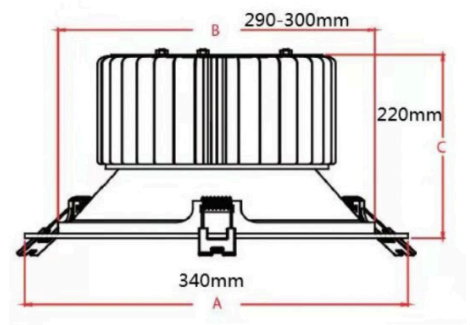

35°

1,5kg

connectique rapide

300mm

300mm

Découpe

250mm

Plenum