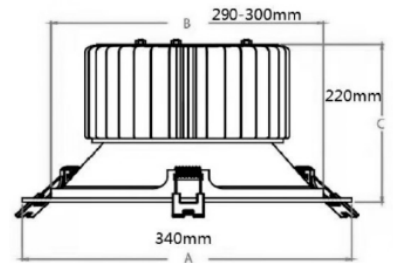

Découpe

Alim
driver déporté

Luminaires qui ne sont pas conçus pour être recouverts avec un matériau isolant thermique.

Flux lumineux

P lum

P syst

UHP840	13 000 Lm	150W
THP840	5000 Lm	50W

Option :