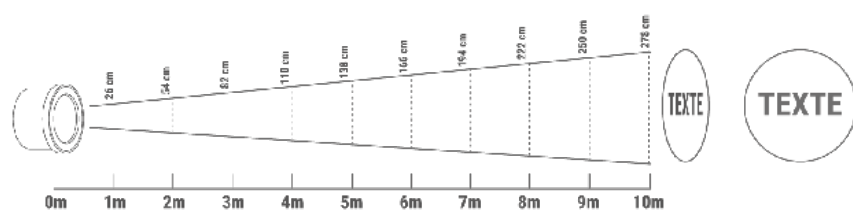

GOBO TRACK

FEEL+

Descriptif

CCT : 6500K
Flux : 4350Lm
Angle : 15deg
Distance max : 10m
Alimentation : Rail 3 allumage
Puissance : 30W
Projection : Statique
Garantie : 2 ans
IP 20

2Kg

COULEUR

IP 20

230V
50Hz

850°