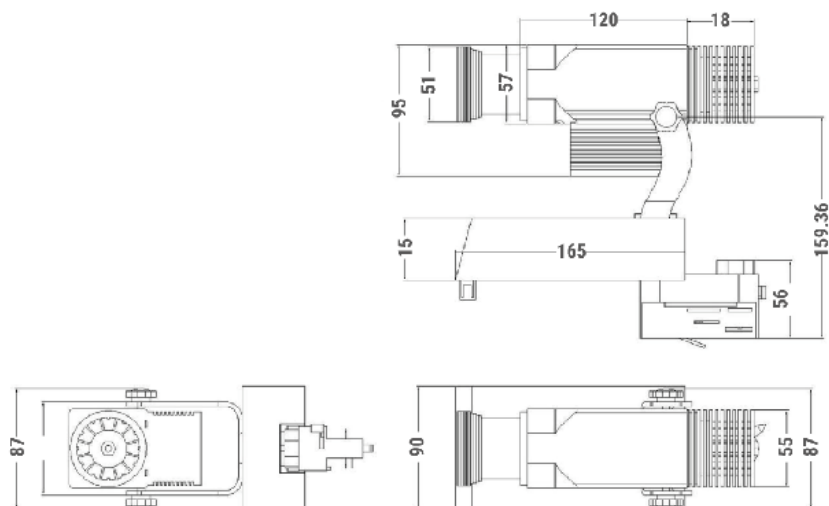

GOBO TRACK

FEEL+

Descriptif

CCT : 6500K
Flux : 4350Lm
Angle : 15deg
Distance max : 10m
Alimentation : Rail 3 allumage
Puissance : 30W
Projection : Statique
Garantie : 2 ans
IP 20

2Kg

COULEUR

IP 20

230V
50Hz

850°