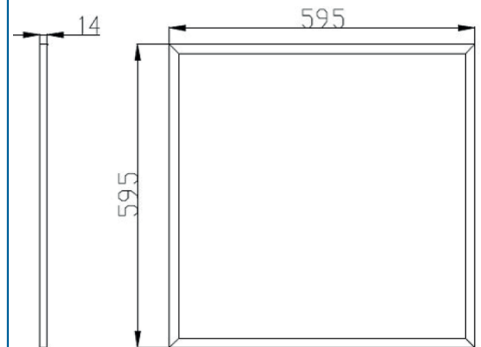

# FLAT

A ENCASTRER

- Pavé lumineux 600x600mm
- LED OSRAM 36W 3200Lm
- Driver Meanwell
- IRC jusqu'à > 80
- T° de couleur : 3000K, 4000K
- Durée de vie jusqu'à 50 000 heures

3.2Kg

Alim  
driver déporté

100mm  
Plenum