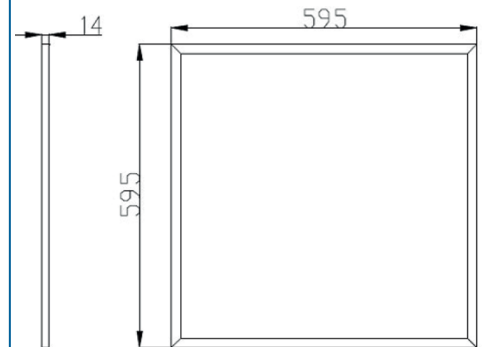

COULEUR

FLAT

A ENCASTRER

- Pavé lumineux 600x600mm
- LED OSRAM 36W 3200Lm
- Driver Meanwell
- IRC jusqu'à > 80
- T° de couleur : 3000K, 4000K et 6000K
- Durée de vie jusqu'à 50 000 heures

1.2Kg

Découpe

Alim
driver déporté

100mm

Plenum

DISJONCTEUR NOMBRE MAX PAR PHASE

DISJONCTEUR	NOMBRE MAX PAR PHASE	
MONOPHASE		
10A courbe B	7	
10A courbe C	12	
16A courbe B	11	
16A courbe C	18	