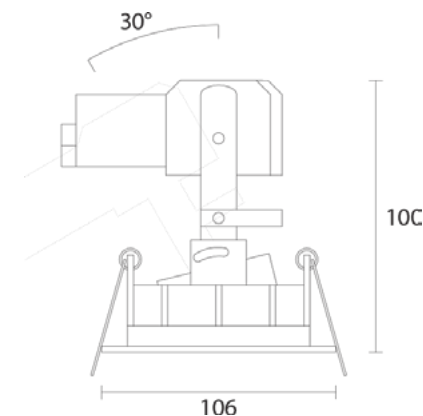

0,4Kg

Découpe

Plenum

Connectique rapide

OPTIONv:

Dali touch dim

IP 20

GU5.3