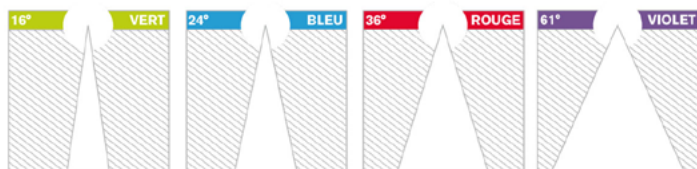

FIDJI 12V

ENCASTRÉS FIXES

COULEUR

Les angles des faisceaux sont représentés par leurs couleurs sur le plan et des gommettes sur les spots

Luminaire basse luminance pour source
LED GU5.3
Réflecteur en aluminium anodisé

0,4Kg

Découpe

Plenum

Connectique rapide

OPTIONv:

Dali touch dim

IP 20

GU5.3