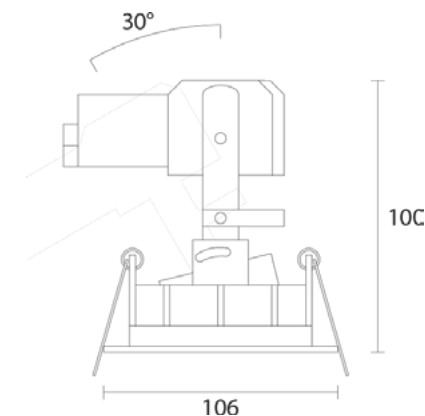

FIDJI 12V

ENCASTRÉS FIXES

Luminaire basse luminance pour source

LED GU5.3

Réflecteur en aluminium anodisé

COULEUR

0,4Kg

Découpe

110mm

Plenum

Connectique rapide

Les angles des faisceaux sont représentés par leurs couleurs sur le plan et des gommettes sur les spots

OPTIONv:

Dali touch dim

IP 20

GU5.3