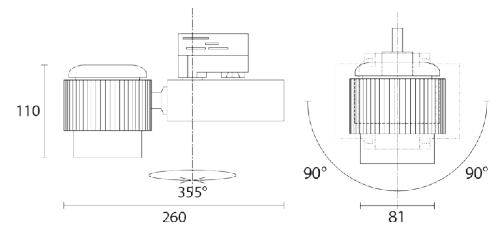

Options:

Option applique

Nid d'abeille

Dali touch dim

Refroidissement actif NUVENTIX

Disjoncteur Nombre max par phase

MONOPHASE	moins de 3000 Lm	plus de 4500Lm
10A courbe B	20	10
10A courbe C	33	17
16A courbe B	32	10

LIGHT IN SHOP
devient

Aristide

DESIGNERS DE SENSATIONS RETAIL

IP 20

230V
50Hz

850°