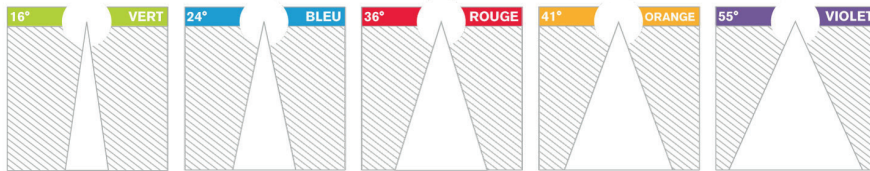

COULEUR

Les angles des faisceaux sont représentés par leurs couleurs sur le plan et des gommettes sur les spots

Flux lumineux	P lum	P syst
HP830	3506lm	24W
THP830	4294lm	34W
TTHP830	4838lm	38W
HP840	3653lm	24W
THP840	4474lm	34W
TTHP840	5042lm	38W
HPTC3000	3110lm	24W
THPTC3000	3999lm	34W
TTHPTC3000	4235lm	38W
HPTC4000	3346lm	24W
THPTC4000	4302lm	34W
TTHPTC4000	4557lm	38W
HPIRC+3000	2558lm	24W
THPIRC+3000	3289lm	34W
TTHPIRC+3000	3785lm	38W
HPIRC+4000	2896lm	24W
THPIRC+4000	3723lm	34W
TTHPIRC+4000	4073lm	38W
HPIRC+2700	2466lm	24W
THPIRC+2700	3171lm	34W
TTHPIRC+2700	3339lm	38W

DREAM TRACK COMPACT

éclairage/Spot sur rail

La perfection lumière

- .460 solutions lumière : 9 LEDs, 5 faisceaux,
- 3 puissances, DALI, nid d'abeille
- .Eblouissement minimisé,
- .Faisceau maîtrisé avec un réflecteur aluminium

355°

1,06Kg

Options:

Option applique

Nid d'abeille

Dali touch dim

Refroidissement actif NUVENTIX

Disjoncteur Nombre max par phase

MONOPHASE	moins de 3000 Lm	plus de 4500Lm
10A courbe B	20	10
10A courbe C	33	17
16A courbe B	32	10

LIGHT IN SHOP
devient

Aristide

DESIGNERS DE SENSATIONS RETAIL

IP 20

230V
50Hz

850°