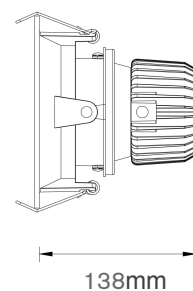

ARTÉMIS ROND

LED ENCASTRÉ ORIENTABLE

COULEUR

Les angles des faisceaux sont représentés par leurs couleurs sur le plan et des gommettes sur les spots

Descriptif

- .Faisceau maîtrisé avec un réflecteur aluminium
- .Aluminium de fonderie
- .IRC STANDARD, TRUE COLOR
- .2350LUMENS
- .Vitre de protection
- .Accès rapide à l'électronique
- .Plénum: 133mm
- .Découpe: Ø120mm
- .Dimension Ø131mm X h 138mm