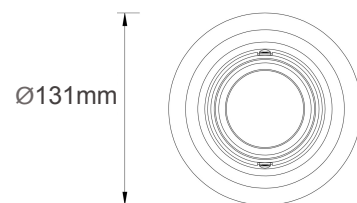

ARTÉMIS ROND

LED ENCASTRÉ ORIENTABLE

COULEUR

Les angles des faisceaux sont représentés par leurs couleurs sur le plan et des gommettes sur les spots

Descriptif

- .Faisceau maîtrisé avec un réflecteur aluminium
- .Aluminium de fonderie
- .IRC STANDARD, TRUE COLOR
- .2350LUMENS
- .Vitre de protection
- .Accès rapide à l'électronique
- .Plénum: 133mm
- .Découpe: Ø120mm
- .Dimension Ø131mm X h 138mm