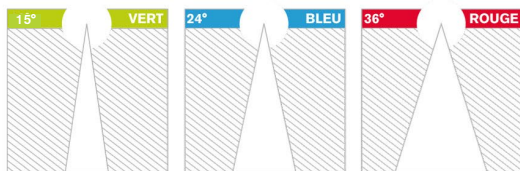

ARTÉMIS ROND

LED ENCASTRÉ ORIENTABLE

COULEUR

Les angles des faisceaux sont représentés par leurs couleurs sur le plan et des gommettes sur les spots

Descriptif

- .Faisceau maîtrisé avec un réflecteur aluminium
- .Aluminium de fonderie
- .IRC STANDARD, TRUE COLOR
- .2350LUMENS
- .Vitre de protection
- .Accès rapide à l'électronique
- .Plénum: 133mm
- .Découpe: Ø120mm
- .Dimension Ø131mm X h 138mm