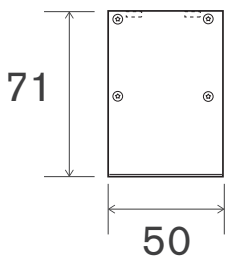

COULEURS

Flux lumineux

P lum

P syst

HP830	3864Lm	30W
HP840	4164Lm	30W
THP830	6421Lm	42W
THP840	6773Lm	42W
THP850	6854Lm	42W
THP930	5306Lm	42W
THP940	5585Lm	42W
TTHP830	9700Lm	65W
TTHP840	10200Lm	65W
TTHP850	10219Lm	65W