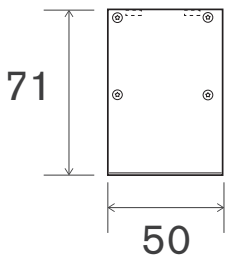

SUSPENDU

APPLIQUE

Alim
driver intégré

nous consulter

1140 à 1210

IP 20

230V
50Hz

850°