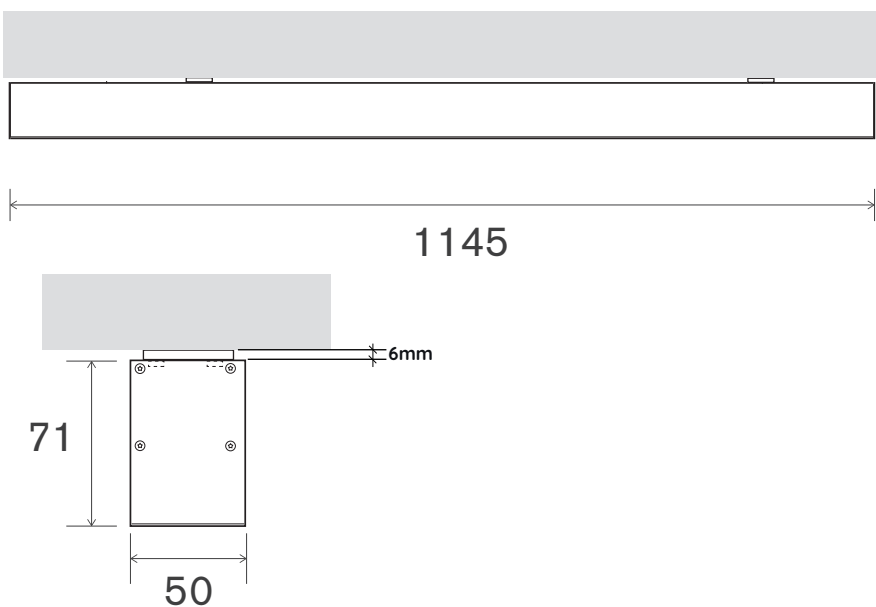

Aluminium extrudé
Température de jonction minimisée pour
50 000h L70B20

Une maintenance optimisée

LED et driver 100% rétrofitable
Accès rapide à l'électronique

APPLIQUE

Alim
driver intégré

module1130: 2,618kg

Flux lumineux	P lum	P syst
HP830	3864Lm	30W
HP840	4164Lm	30W
THP830	6421Lm	42W
THP840	6773Lm	42W
THP850	6854Lm	42W
THP930	5306Lm	42W
THP940	5585Lm	42W
TTHP830	9700Lm	65W
TTHP840	10200Lm	65W
TTHP850	10219Lm	65W