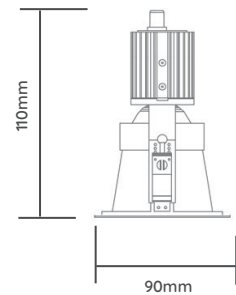

ENCASTRÉ

Alim
driver déporté

Nous consulter

125mm
Plenum

85mm
Découpe

LED	Flux lumineux	Consommation	Efficacité lm/W
SP TC3000 / TC 4000	1655 / 1757 lm	10 W	158 lm/W
XSP TC3000 / TC 4000	1389 / 1475 lm	8 W	160 lm/W
XXSP TC3000 / TC 4000	853 lm / 905 lm	5 W	185 lm/W
SP 830/840	1685 / 1778 lm	10 W	147 lm/W
XSP 830/840	1415 / 1493 lm	8 W	149 lm/W
XXSP 830/840	869 / 916 lm	5 W	160 lm/W
SP IRC+ 3000/4000	1213/1287 lm	10 W	116 lm/W
XSP IRC+ 3000/4000	1027/1088 lm	8 W	119 lm/W
XXSP IRC+ 3000/4000	613 / 681 lm	5 W	118 lm/W
SP Gourmet	1618 lm	10 W	141 lm/W
XSP Gourmet	1359 lm	8 W	143 lm/W
XXSP Gourmet	851 lm	5 W	167 lm/W
SP Seafood	1798 lm	10 W	155 lm/W
XSP Seafood	1522 lm	8 W	159 lm/W
XXSP Seafood	938 lm	5W	187 lm/W

Options :

Dali touch dim

Connectique rapide

IP 20

230V
50Hz

850°