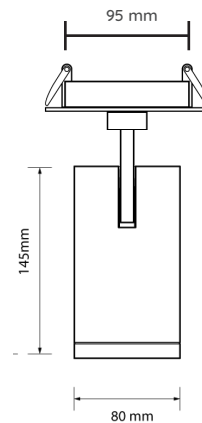

## ENCASTRÉ

355°

0,610kg

Alim  
déporté

95mm