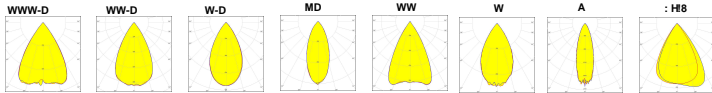

## Pour module 280mm