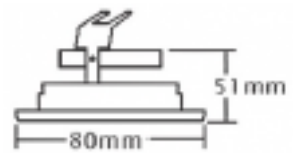

## Description

Réflecteur intégré à la source

Culot GU5.3 : 7W et 10W

Dimmable

IRC jusqu'à >80

T° de couleur : 2700K, 3000K et 4000K

Durée de vie jusqu'à 40 000 heures

## ENCASTRÉ

0,27kg

IP 67

CLASSE III

230V  
50Hz

850°