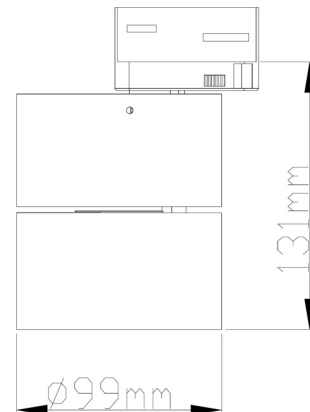

Irc standard, IRC+, TRUE COLOR

1750 LUMENS

LED et driver 100% retrofittable

Accès rapide à l'électronique

25 000h

Dimensions Ø 99mm h 131mm

TRACK

355°

1,5kg

300mm

IP 20

230V
50Hz

850°