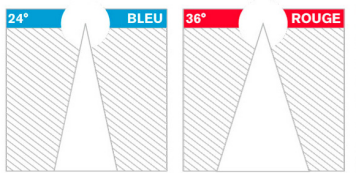

COULEUR

Les angles des faisceaux sont représentés par leurs couleurs sur le plan et des gommettes sur les spots

Descriptif

Faisceau maîtrisé avec un réflecteur aluminium

Aluminium de fonderie

Réflecteurs 24° 36°

Irc standard, IRC+, TRUE COLOR

1750 LUMENS

LED et driver 100% retrofittable

Accès rapide à l'électronique

25 000h

Dimensions Ø 99mm h 131mm

TRACK

355°