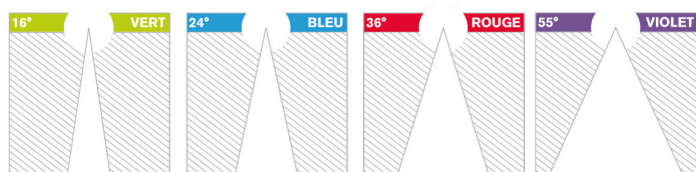

COULEURS

Les angles des faisceaux sont représentés par des couleurs sur le plan et des gommettes sur les spots

LED	Flux lumineux	Consommation	Efficacité lm/W
THP TC3000/TC4000	4688 / 4978 lm	33 W	141 lm/W
HP TC3000/TC4000	3708 / 3937 lm	25 W	146 lm/W
MP TC3000/TC4000	2697 / 2836 lm	18 W	152 lm/W
SP TC3000 / TC 4000	1655 / 1757 lm	10 W	158 lm/W
XSP TC3000 / TC 4000	1389 / 1475 lm	8 W	160 lm/W
THP 830/840	4763 / 5038 lm	33 W	130 lm/W
HP 830/840	3770 / 3985 lm	25 W	135 lm/W
MP 830/840	2745 / 2898 lm	18 W	140 lm/W
SP 830/840	1685 / 1778 lm	10 W	147 lm/W
XSP 830/840	1415 / 1493 lm	8 W	149 lm/W
THP IRC+ 3000/4000	3298/3322 lm	33 W	85 lm/W
HP IRC+ 3000/4000	2633/2760 lm	25 W	102 lm/W
MP IRC+ 3000/4000	1938/2049 lm	18 W	108 lm/W
SP IRC+ 3000/4000	1213/1287 lm	10 W	116 lm/W
XSP IRC+ 3000/4000	1027/1088 lm	8 W	119 lm/W
THP Gourmet	4573 lm	33 W	125 lm/W
HP Gourmet	3620 lm	25 W	130 lm/W
MP Gourmet	2635 lm	18 W	135 lm/W
SP Gourmet	1618 lm	10 W	141 lm/W
XSP Gourmet	1359 lm	8 W	143 lm/W
THP Seafood	4888 lm	33 W	129 lm/W
HP Seafood	3903 lm	25 W	136 lm/W
MP Seafood	2873 lm	18 W	144 lm/W
SP Seafood	1798 lm	10 W	155 lm/W
XSP Seafood	1522 lm	8 W	159 lm/W