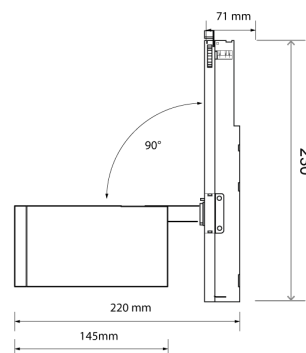

Options :

Nid d'abeille

Dali touch dim

Diffuseur

IP 20

230V
50Hz

850°