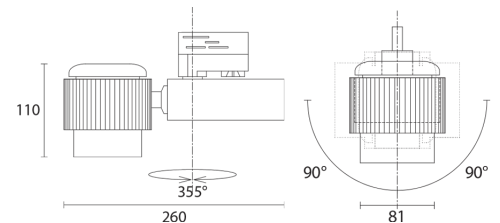

Options :

Option applique

Nid d'abeille

Dali touch dim

Diffuseur

IP 20

230V
50Hz

850°