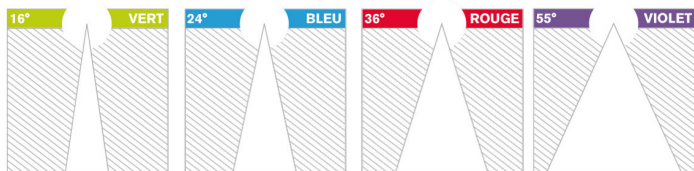

DREAM TRACK COMPACT

Eclairagiste/SCENO+

COULEURS

Les angles des faisceaux sont représentés par des couleurs sur le plan et des gommettes sur les spots

LED	Flux lumineux	Consommation	Efficacité lm/W
UHP TC3000/TC4000	6101 / 6479 lm	45 W	134 lm/W
TTHP TC3000/TC4000	5404 / 5738 lm	39 W	137 lm/W
THP TC3000/TC4000	4688 / 4978 lm	33 W	141 lm/W
HP TC3000/TC4000	3708 / 3937 lm	25 W	146 lm/W
MP TC3000/TC4000	2697 / 2836 lm	18 W	152 lm/W
SP TC3000 / TC 4000	1655 / 1757 lm	10 W	158 lm/W
UHP 830/840	6190 / 6557 lm	45 W	123 lm/W
TTHP 830/840	5486 / 5807 lm	39 W	127 lm/W
THP 830/840	4763 / 5038 lm	33 W	130 lm/W
HP 830/840	3770 / 3985 lm	25 W	135 lm/W
MP 830/840	2745 / 2898 lm	18 W	140 lm/W
SP 830/840	1685 / 1778 lm	10 W	147 lm/W
TTHP IRC+3000/4000	3776/3880 lm	39 W	97 lm/W
THP IRC+ 3000/4000	3298/3322 lm	33 W	85 lm/W
HP IRC+ 3000/4000	2633/2760 lm	25 W	102 lm/W
MP IRC+ 3000/4000	1938/2049 lm	18 W	108 lm/W
SP IRC+ 3000/4000	1213/1287 lm	10 W	116 lm/W
UHP Gourmet	5943 lm	45 W	118 lm/W
TTHP Gourmet	5267 lm	39 W	122 lm/W
THP Gourmet	4573 lm	33 W	125 lm/W
HP Gourmet	3620 lm	25 W	130 lm/W
MP Gourmet	2635 lm	18 W	135 lm/W
SP Gourmet	1618 lm	10 W	141 lm/W
UHP Seafood	6280 lm	45 W	120 lm/W
TTHP Seafood	5597 lm	39 W	124 lm/W
THP Seafood	4888 lm	33 W	129 lm/W
HP Seafood	3903 lm	25 W	136 lm/W
MP Seafood	2873 lm	18 W	144 lm/W
SP Seafood	1798 lm	10 W	155 lm/W