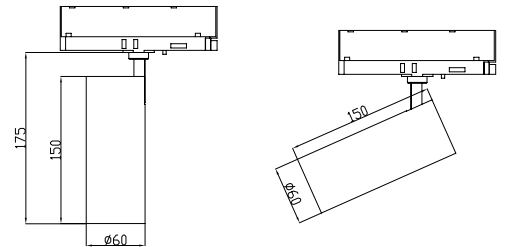

TRACK

nous consulter

driver intégré

Options :

Lens:

16°

24°

36°

nid d'abeille

Dali touch dim

Connectique rapide

IP 20

230V
50Hz

850°