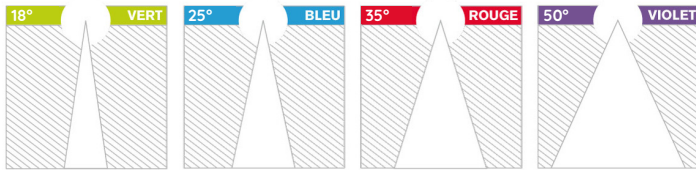

## COULEURS

Les angles des faisceaux sont représentés par des couleurs sur le plan et des gommettes sur les spots

LED	Flux lumineux	Consommation	Efficacité lm/W
HP TC3000/TC4000	3708 / 3937 lm	25 W	146 lm/W
MP TC3000/TC4000	2697 / 2836 lm	18 W	152 lm/W
SP TC3000 / TC 4000	1655 / 1757 lm	10 W	158 lm/W
XSP TC3000 / TC 4000	1389 / 1475 lm	8 W	160 lm/W
XXSP TC3000 / TC 4000	853 lm / 905 lm	5 W	185 lm/W
HP 830/840	3770 / 3985 lm	25 W	135 lm/W
MP 830/840	2745 / 2898 lm	18 W	140 lm/W
SP 830/840	1685 / 1778 lm	10 W	147 lm/W
XSP 830/840	1415 / 1493 lm	8 W	149 lm/W
XXSP 830/840	869 / 916 lm	5 W	160 lm/W
HP IRC+ 3000/4000	2633/2760 lm	25 W	102 lm/W
MP IRC+ 3000/4000	1938/2049 lm	18 W	108 lm/W
SP IRC+ 3000/4000	1213/1287 lm	10 W	116 lm/W
XSP IRC+ 3000/4000	1027/1088 lm	8 W	119 lm/W
XXSP IRC+ 3000/4000	613 / 681 lm	5 W	118 lm/W
HP Gourmet	3620 lm	25 W	130 lm/W
MP Gourmet	2635 lm	18 W	135 lm/W
SP Gourmet	1618 lm	10 W	141 lm/W
XSP Gourmet	1359 lm	8 W	143 lm/W
XXSP Gourmet	851 lm	5 W	167 lm/W
HP Seafood	3903 lm	25 W	136 lm/W
MP Seafood	2873 lm	18 W	144 lm/W
SP Seafood	1798 lm	10 W	155 lm/W
XSP Seafood	1522 lm	8 W	159 lm/W
XXSP Seafood	938 lm	5W	187 lm/W

## Un design minimaliste

- Compacité maximale
- Ligne épurée
- Intégration discrète