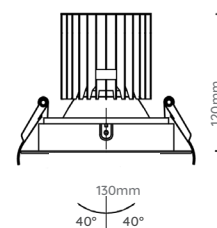

ENCASTRÉ

1,1kg

130mm

Plenum

120mm

Découpe

Alim
driver déporté

Options:

Dali touch dim

Diffuseur

Connectique rapide

IP 20

CLASSE II

230V
50Hz

850°