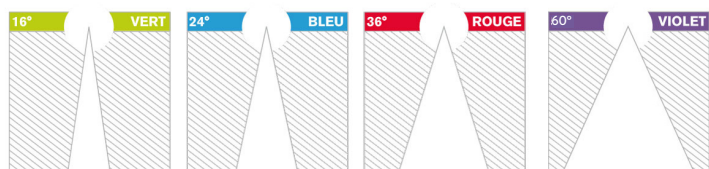

COULEURS

Les angles des faisceaux sont représentés par des couleurs sur le plan et des gommettes sur les spots

Luminaires qui ne sont pas conçus pour être recouverts avec un matériau isolant thermique.

LED	Flux lumineux	Consommation	Efficacité lm/W
TTHP TC3000/TC4000	5404 / 5738 lm	39 W	137 lm/W
THP TC3000/TC4000	4688 / 4978 lm	33 W	141 lm/W
HP TC3000/TC4000	3708 / 3937 lm	25 W	146 lm/W
MP TC3000/TC4000	2697 / 2836 lm	18 W	152 lm/W
SP TC3000 / TC 4000	1655 / 1757 lm	10 W	158 lm/W
XSP TC3000 / TC 4000	1389 / 1475 lm	8 W	160 lm/W
XXSP TC3000 / TC 4000	853 lm / 905 lm	5 W	185 lm/W
TTHP 830/840	5486 / 5807 lm	39 W	127 lm/W
THP 830/840	4763 / 5038 lm	33 W	130 lm/W
HP 830/840	3770 / 3985 lm	25 W	135 lm/W
MP 830/840	2745 / 2898 lm	18 W	140 lm/W
SP 830/840	1685 / 1778 lm	10 W	147 lm/W
XSP 830/840	1415 / 1493 lm	8 W	149 lm/W
XXSP 830/840	869 / 916 lm	5 W	160 lm/W
TTHP IRC+3000/4000	3776/3880 lm	39 W	97 lm/W
THP IRC+ 3000/4000	3298/3322 lm	33 W	85 lm/W
HP IRC+ 3000/4000	2633/2760 lm	25 W	102 lm/W
MP IRC+ 3000/4000	1938/2049 lm	18 W	108 lm/W
SP IRC+ 3000/4000	1213/1287 lm	10 W	116 lm/W
XSP IRC+ 3000/4000	1027/1088 lm	8 W	119 lm/W
XXSP IRC+ 3000/4000	613 / 681 lm	5 W	118 lm/W
TTHP Gourmet	5267 lm	39 W	122 lm/W
THP Gourmet	4573 lm	33 W	125 lm/W
HP Gourmet	3620 lm	25 W	130 lm/W
MP Gourmet	2635 lm	18 W	135 lm/W
SP Gourmet	1618 lm	10 W	141 lm/W
XSP Gourmet	1359 lm	8 W	143 lm/W
XXSP Gourmet	851 lm	5 W	167 lm/W
TTHP Seafood	5597 lm	39 W	124 lm/W
THP Seafood	4888 lm	33 W	129 lm/W
HP Seafood	3903 lm	25 W	136 lm/W
MP Seafood	2873 lm	18 W	144 lm/W
SP Seafood	1798 lm	10 W	155 lm/W
XSP Seafood	1522 lm	8 W	159 lm/W
XXSP Seafood	938 lm	5W	187 lm/W

Un design minimaliste

- Compacité maximale
- Ligne épurée
- Intégration discrète

Un éclairage de qualité

- 140 solutions lumière : 5LEDs, 4 faisceaux,
- 7 puissances, DALI, diffuseur
- Eblouissement minimisé
- Faisceau maîtrisé avec un réflecteur aluminium