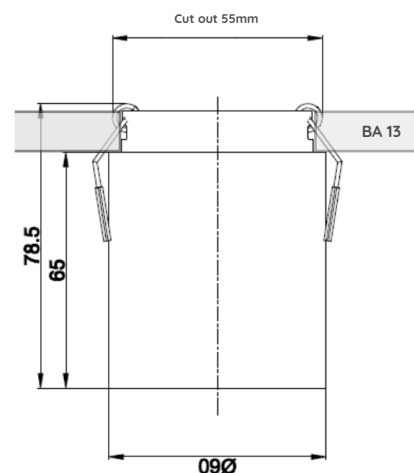

COULEURS

Les angles des faisceaux sont représentés par leurs couleurs sur le plan et des gommettes sur les spots

LED	Flux lumineux	Consommation	Efficacité lm/W
SP TC3000 / TC 4000	1655 / 1757 lm	10 W	158 lm/W
XSP TC3000 / TC 4000	1389 / 1475 lm	8 W	160 lm/W
XXSP TC3000 / TC 4000	853 lm / 905 lm	5 W	185 lm/W
SP 830/840	1685 / 1778 lm	10 W	147 lm/W
XSP 830/840	1415 / 1493 lm	8 W	149 lm/W
XXSP 830/840	869 / 916 lm	5 W	160 lm/W
SP IRC+ 3000/4000	1213/1287 lm	10 W	116 lm/W
XSP IRC+ 3000/4000	1027/1088 lm	8 W	119 lm/W
XXSP IRC+ 3000/4000	613 / 681 lm	5 W	118 lm/W
SP Gourmet	1618 lm	10 W	141 lm/W
XSP Gourmet	1359 lm	8 W	143 lm/W
XXSP Gourmet	851 lm	5 W	167 lm/W
SP Seafood	1798 lm	10 W	155 lm/W
XSP Seafood	1522 lm	8 W	159 lm/W
XXSP Seafood	938 lm	5 W	187 lm/W

Un investissement économique réduit

Une conception frugale
Aluminium de fonderie

Un éclairage de qualité

45 solutions lumière: 5 LEDs, 3 faisceaux,
3 puissances
Eblouissement réduit
Faisceau maîtrisé avec un réflecteur aluminium

Une maintenance optimisée

LED et driver 100% retrofitable
Vitre anti-poussière
Accès rapide à l'électronique

ENCASTRÉ

Alim
driver intégré

nous consulter

IP 20

230V
50Hz

850°